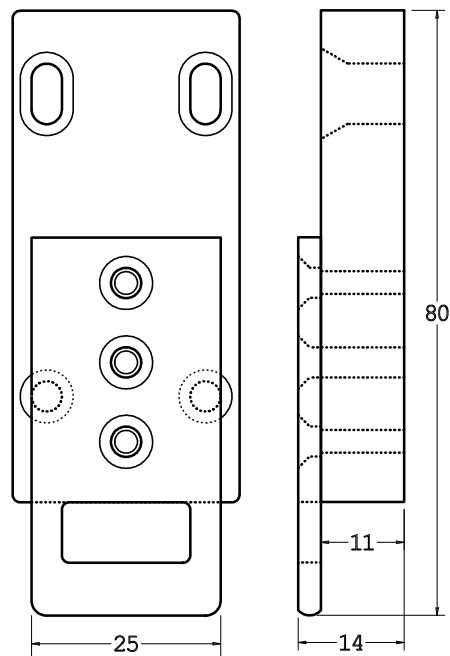

Cod. CPDIRAL50X30R

Controp. diritta allum. da 50x30 regolabile

Cod. CPANGAL30X20X30

Controp. ad angolo allum. da 30x20x30

Cod. CPALSP80X30X14

Controp. allum. + pvc da 80x30x14

Cod. CPXSCDE286X50X6

Contr. x bloccascrivanie in delrin da ...x50x6

Cod. CPPVC65X30X20

Controp. pvc spessorata 65x30x20

Cod. SPCPPVC65X30X11

Spessore x controp. pvc 65x30x11

L'EBANISTA

ARTICOLI
BREVETTATI