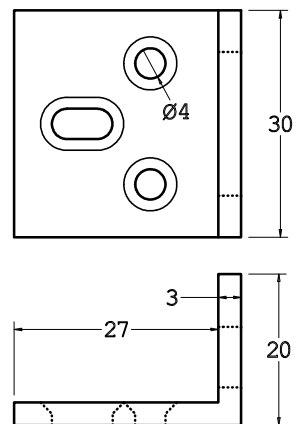

Cod. CPDIRAL50X30R

Controp. diritta allum. da 50x30 regolabile

Cod. CPANGAL30X20X30

Controp. ad angolo allum. da 30x20x30

Cod. CPALSP80X30X14

Controp. allum. + pvc da 80x30x14

Cod. CPXSCDE286X50X6

Contr. x bloccascrivanie in delrin da ...x50x6

Cod. CPPVC65X30X20

Controp. pvc spessorata 65x30x20

Cod. SPCPPVC65X30X11

Spessore x controp. pvc 65x30x11

L'EBANISTA

ARTICOLI
BREVETTATI