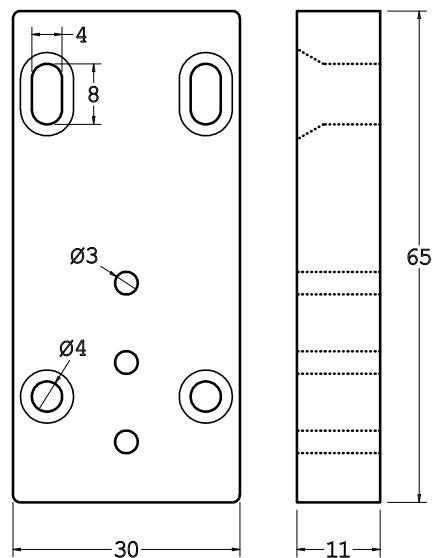

Cod. CPDIRAL50X30R

Controp. diritta allum. da 50x30 regolabile

Cod. CPANGAL30X20X30

Controp. ad angolo allum. da 30x20x30

Cod. CPALSP80X30X14

Controp. allum. + pvc da 80x30x14

Cod. CPXSCDE286X50X6

Contr. x bloccascrivanie in delrin da ...x50x6

Cod. CPPVC65X30X20

Controp. pvc spessorata 65x30x20

Cod. SPCPPVC65X30X11

Spessore x controp. pvc 65x30x11

L'EBANISTA

ARTICOLI
BREVETTATI