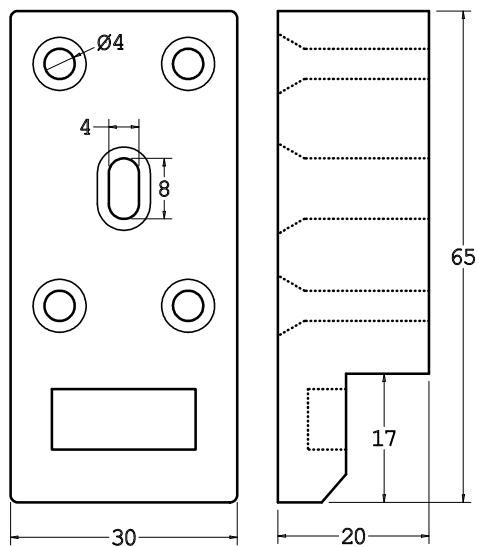

Cod. CPDIRAL50X30R

Controp. diritta allum. da 50x30 regolabile

Cod. CPANGAL30X20X30

Controp. ad angolo allum. da 30x20x30

Cod. CPALSP80X30X14

Controp. allum. + pvc da 80x30x14

Cod. CPXSCDE286X50X6

Contr. x bloccascrivanie in delrin da ...x50x6

Cod. CPPVC65X30X20

Controp. pvc spessorata 65x30x20

Cod. SPCPPVC65X30X11

Spessore x controp. pvc 65x30x11

L'EBANISTA

ARTICOLI
BREVETTATI