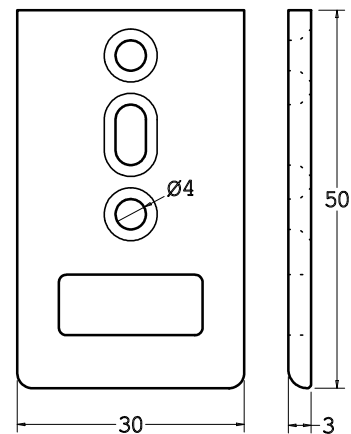

Cod. BLCAL17

Blocca cassette allum. x frontale cass. 17

Cod. CPALSP80X30X14

Controp. allum. + pvc da 80x30x14

ARTICOLI  
BREVETTATI

Cod. CPDIRAL50X30R

Controp. diritta allum.  
da 50x30 regolabile

Cod. CPPVC65X30X20

Controp. pvc spessorata 65x30x20

Cod. CPANGAL30X20X30

Controp. ad angolo allum.  
da 30x20x30

Cod. SPCPPVC65X30X11

Spessore x controp. pvc 65x30x11