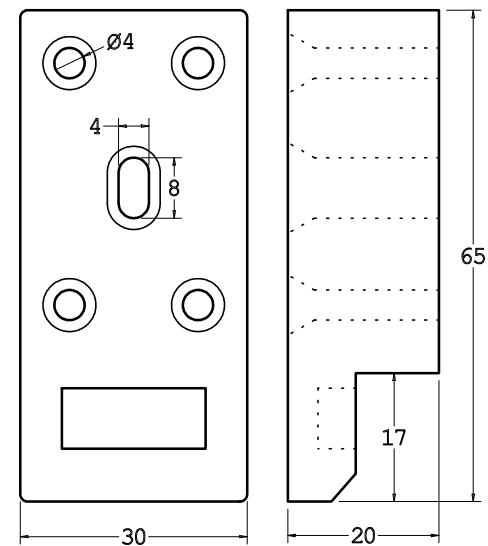

Cod. BLCAL17

Blocca cassette allum. x frontale cass. 17

Cod. CPALSP80X30X14

Controp. allum. + pvc da 80x30x14

ARTICOLI  
BREVETTATI

Cod. CPDIRAL50X30R

Controp. diritta allum.  
da 50x30 regolabile

Cod. CPPVC65X30X20

Controp. pvc spessorata 65x30x20

Cod. CPANGAL30X20X30

Controp. ad angolo allum.  
da 30x20x30

Cod. SPCPPVC65X30X11

Spessore x controp. pvc 65x30x11