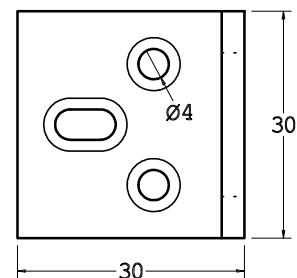

Cod. BLCAL17

Blocca cassette allum. x frontale cass. 17

Cod. CPALSP80X30X14

Controp. allum. + pvc da 80x30x14

ARTICOLI  
BREVETTATI

Cod. CPDIRAL50X30R

Controp. diritta allum.  
da 50x30 regolabile

Cod. CPPVC65X30X20

Controp. pvc spessorata 65x30x20

Cod. CPANGAL30X20X30

Controp. ad angolo allum.  
da 30x20x30

Cod. SPCPPVC65X30X11

Spessore x controp. pvc 65x30x11