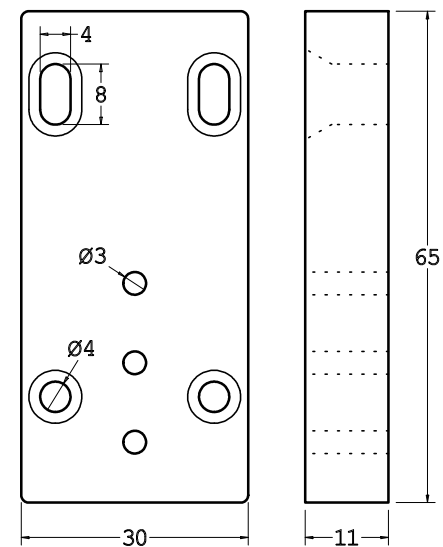

Cod. BLCAL17

Blocca cassette allum. x frontale cass. 17

Cod. CPALSP80X30X14

Controp. allum. + pvc da 80x30x14

ARTICOLI  
BREVETTATI

Cod. CPDIRAL50X30R

Controp. diritta allum.  
da 50x30 regolabile

Cod. CPPVC65X30X20

Controp. pvc spessorata 65x30x20

Cod. CPANGAL30X20X30

Controp. ad angolo allum.  
da 30x20x30

Cod. SPCPPVC65X30X11

Spessore x controp. pvc 65x30x11