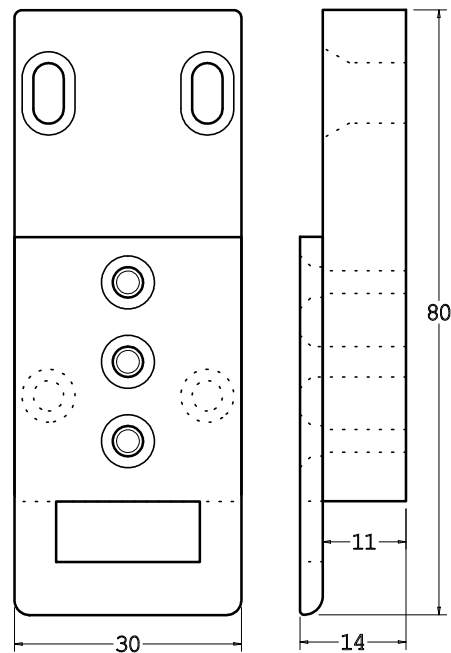

Cod. BLCAL17

Blocca cassette allum. x frontale cass. 17

Cod. CPALSP80X30X14

Controp. allum. + pvc da 80x30x14

ARTICOLI  
BREVETTATI

Cod. CPDIRAL50X30R

Controp. diritta allum.  
da 50x30 regolabile

Cod. CPPVC65X30X20

Controp. pvc spessorata 65x30x20

Cod. CPANGAL30X20X30

Controp. ad angolo allum.  
da 30x20x30

Cod. SPCPPVC65X30X11

Spessore x controp. pvc 65x30x11